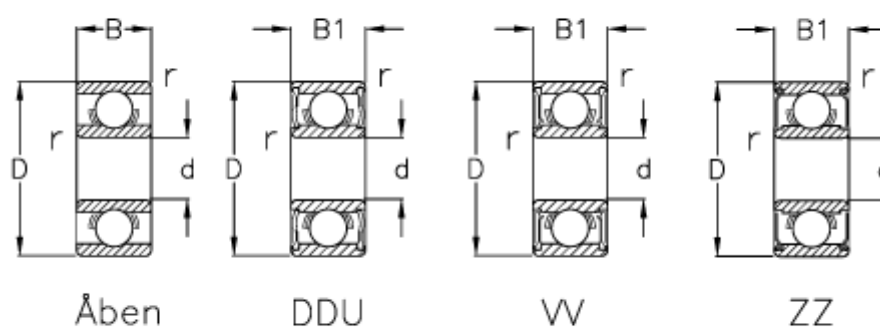

Varenummer: 570405003004  
Beskrivelse: NSK Leje 685 ZZ skærmet  
d=5 D=11 B=3

## Mål

B	= 3	Max. o/m åben = 53000
B1	= 5	r min = 0.15
Belastning Cor (N)	= 281	Type = 685
Belastning Cr (N)	= 715	
d	= 5	
D	= 11	
Max. o/m DD	= -	
Max. o/m ZZ-VV	= 45000	